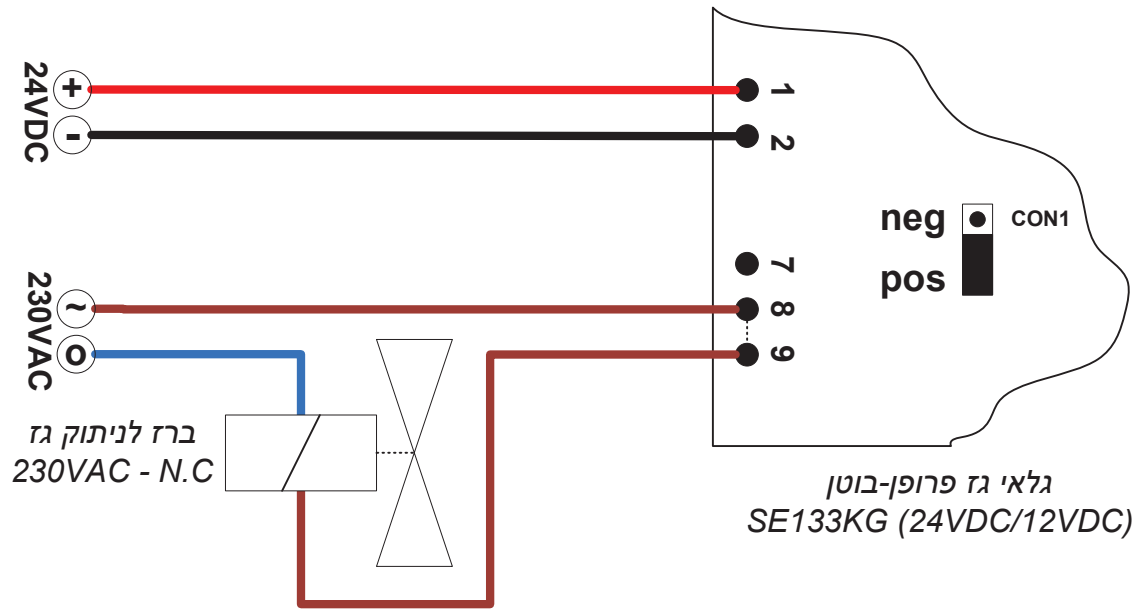

# חיבור גלאי גז פרופן-בוטן (24VDC) SE133KG וברז לניתוק גז (230VAC)

- בחיבור זה הגלאי מנתק את ברז גז בשני (2) מקרים:
- מצב אזעקה ברגע שהגלאי מגלה גז
  - ניתוק אספקת מתח לגלאי

NEG	POS	
7 8 9 	7 8 9 	מתח מנותק
7 8 9 	7 8 9 	מצב תקין
7 8 9 	7 8 9 	אזעקה