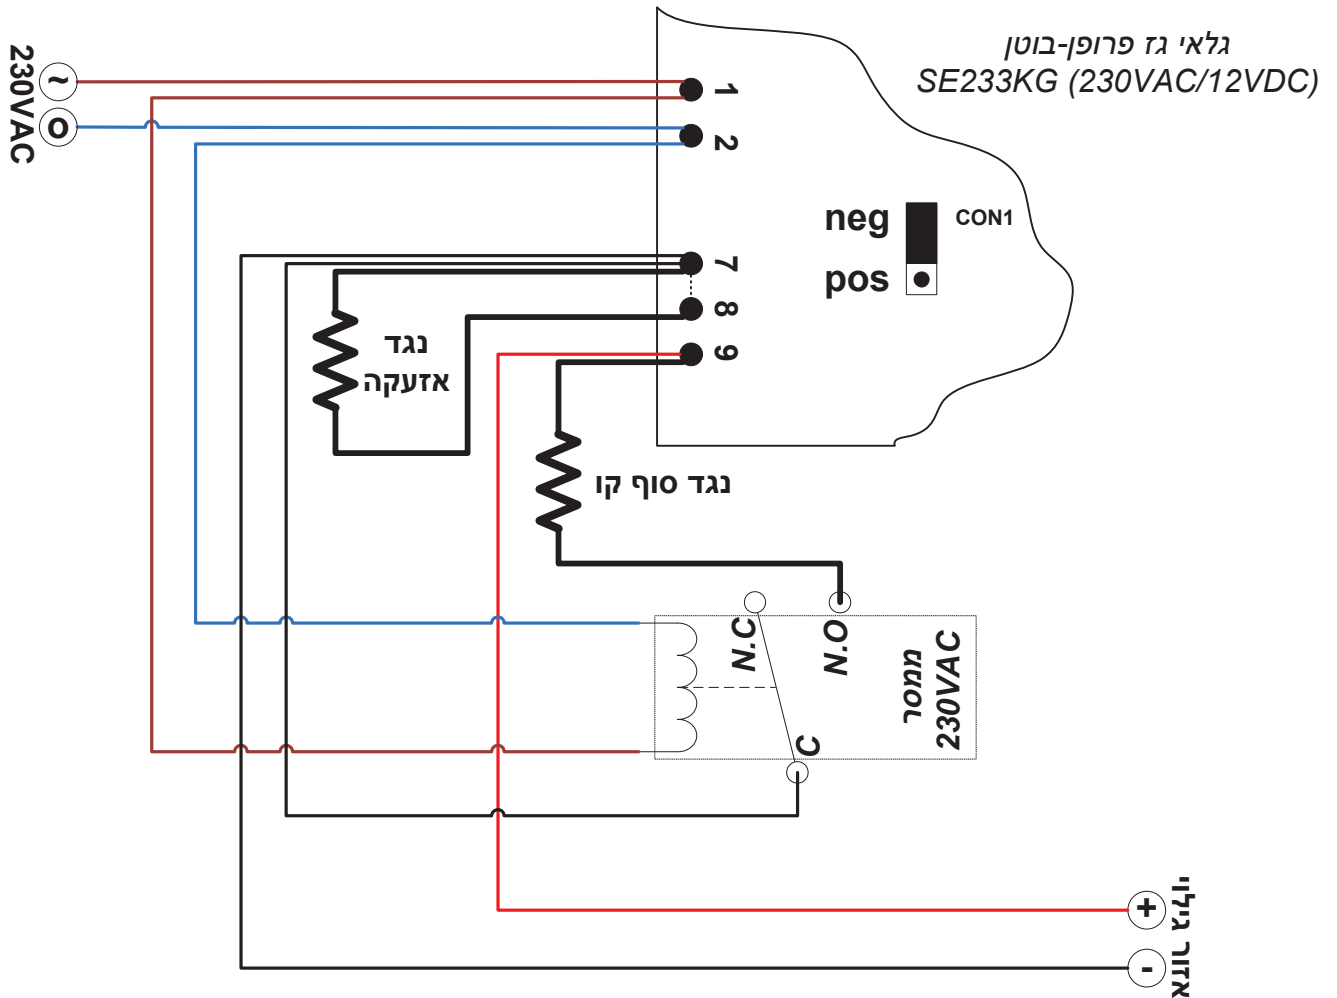

חיבור גלאי גז פרופן-בוטן (230VAC) SE233KG ודיווח לבקרת גילוי אש (כל הסוגים)

דיווח לבקרת גילוי אש:

- אזעקה בזמן גילוי גז
- תקלה במקרה של ניתוק מקור מתח לגלאי

יש להתקין את הממסר בקירבת הגלאי

NEG	POS	
7 8 9 	7 8 9 	מתח מנותק
7 8 9 	7 8 9 	מצב תקין
7 8 9 	7 8 9 	אזעקה