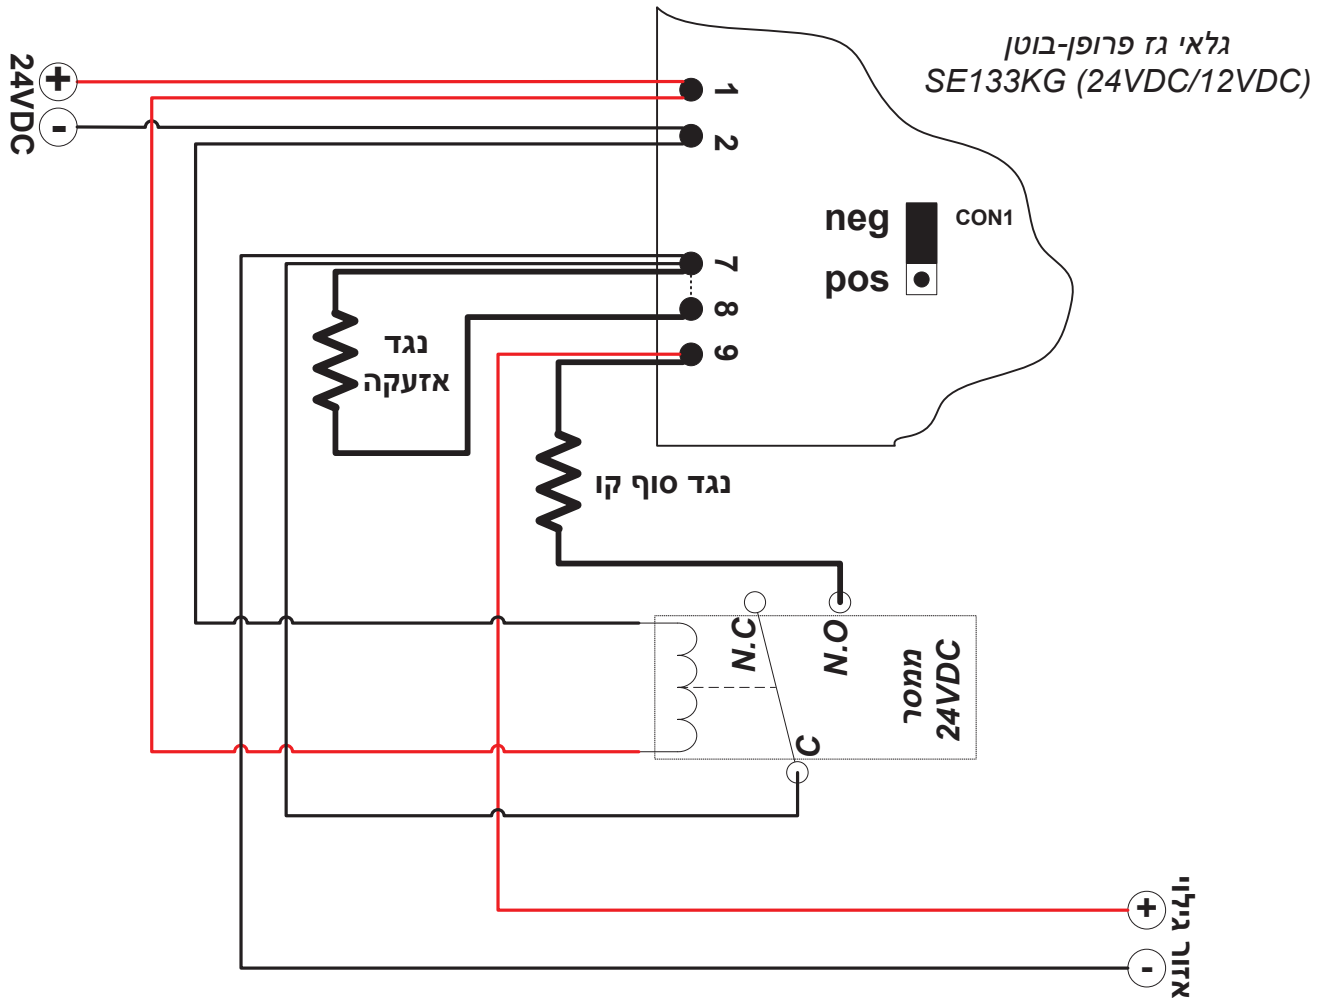

חיבור גלאי גז פרופן-בוטן (24VDC) SE133KG ודיווח לבקרת גילוי אש (כל הסוגים)

דיווח לבקרת גילוי אש:

- אזעקה בזמן גילוי גז
- תקלה במקרה של ניתוק מקור מתח לגלאי

יש להתקין את הממסר בקירבת הגלאי

NEG	POS	
7 8 9 	7 8 9 	מתח מנותק
7 8 9 	7 8 9 	מצב תקין
7 8 9 	7 8 9 	אזעקה