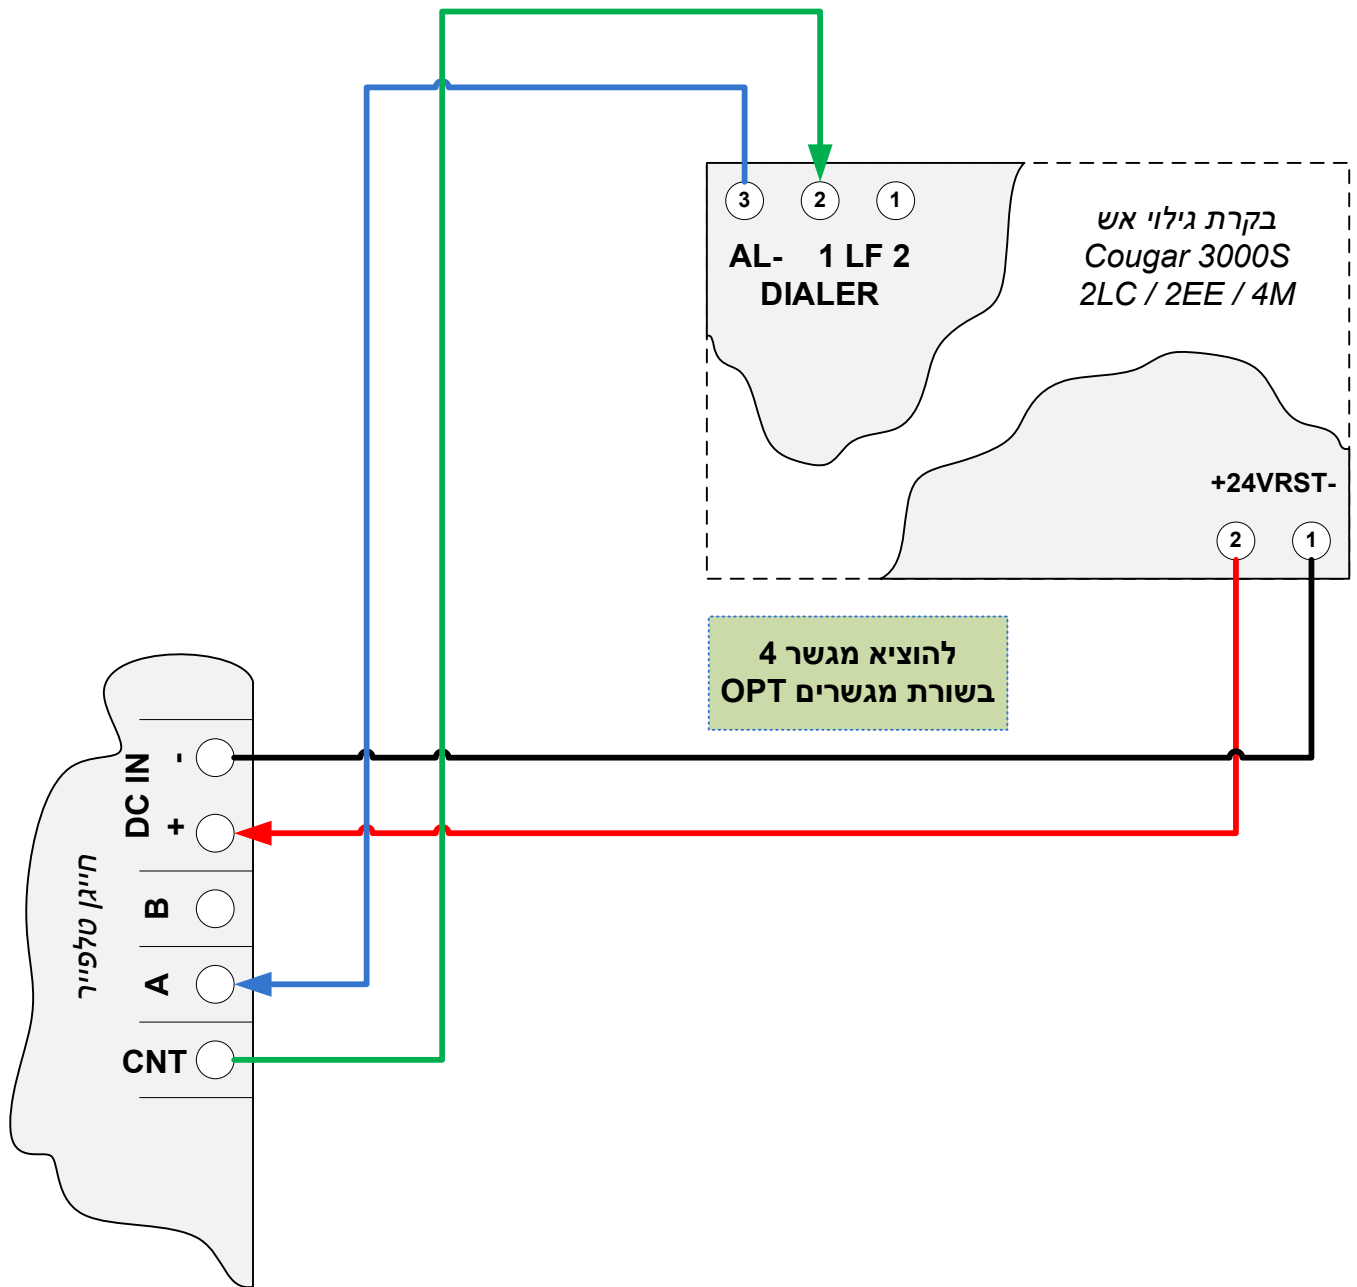

# חיבור חייגן טלפייר TDM-500IN לבקרות COUGAR3000S דגמים 2LC / 2EE / 4M עם בקרת קו טלפון ובקרת קו מתח

**CNT – תכנות הפעלת מוצא**

Prog → 2222 → 1 → 9 → ENTER → 81

**תכנות קוטביות (-) הפעלה מבואות A ו-B**

Prog → 2222 → 1 → 6 → ENTER → 00