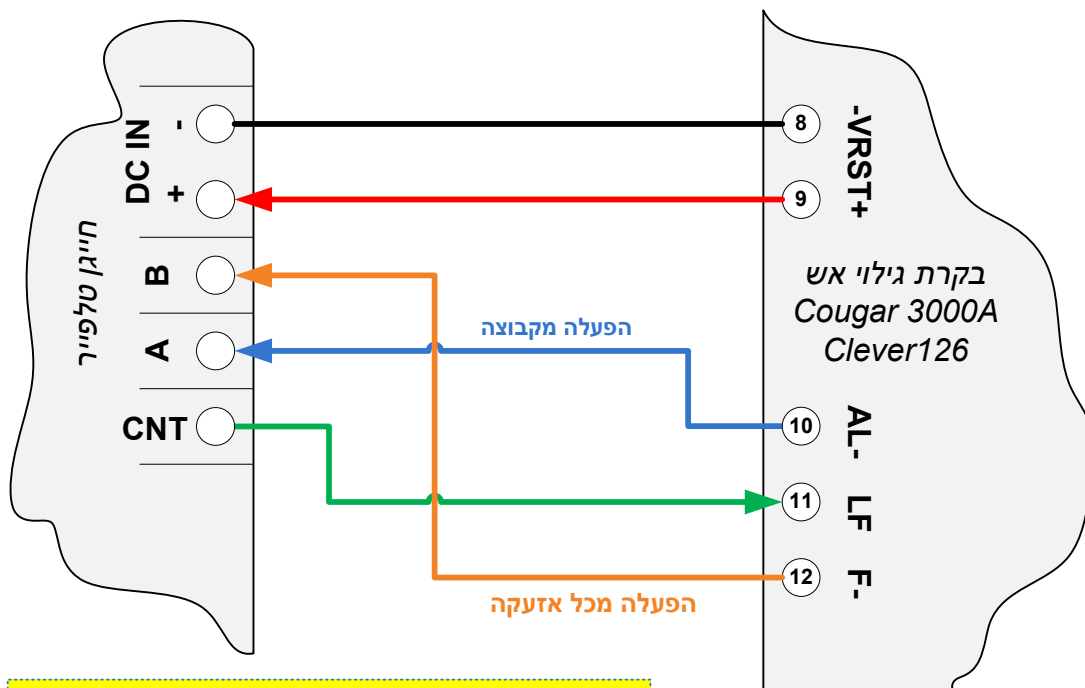

חיבור חייגן טלפייר TDM-500IN לבקרות COUGAR3000A עם בקרת קו טלפון, בקרת קו מתח והפעלה משתי קבוצות שונות רמת סיכון 2

CNT – תכנות הפעלת מוצא
 Prog→2222→1→9→ENTER→81

תכנות קוטביות (-) הפעלה מבואות A ו-B
 Prog→2222→1→6→ENTER→00

הגדרות בתוכנת מחשב "COUGAR 3000A"

תפריט "הגדרות הבקרה"

בהגדרות "חייגן -DIALER" לבחור:

1. בדיקת כניסת LF – "NC"
2. תנאי הפעלת יציאת AL – "קבוצת הפעלה"
3. תנאי הפעלת יציאת F – "כל אזעקה"

הגדרת יציאת AL – חיוג למכבי אש

תפריט "קבוצות הפעלה"

ללחוץ על "חייגן מיוחד" באמצע המסך

הפעולה זו תמחוק את שתי הקבוצות האחרונות (מס' 31 ו-32)

קבוצה 31 תוגדר בתור חיוג למכבי אש משתי אזעקות משני גלאים שונים

קבוצה 32 תוגדר בתור חיוג למכבי אש מאזעקה בודדת מלחצן אזעקה ו/או כיבוי, מתזים וכו'