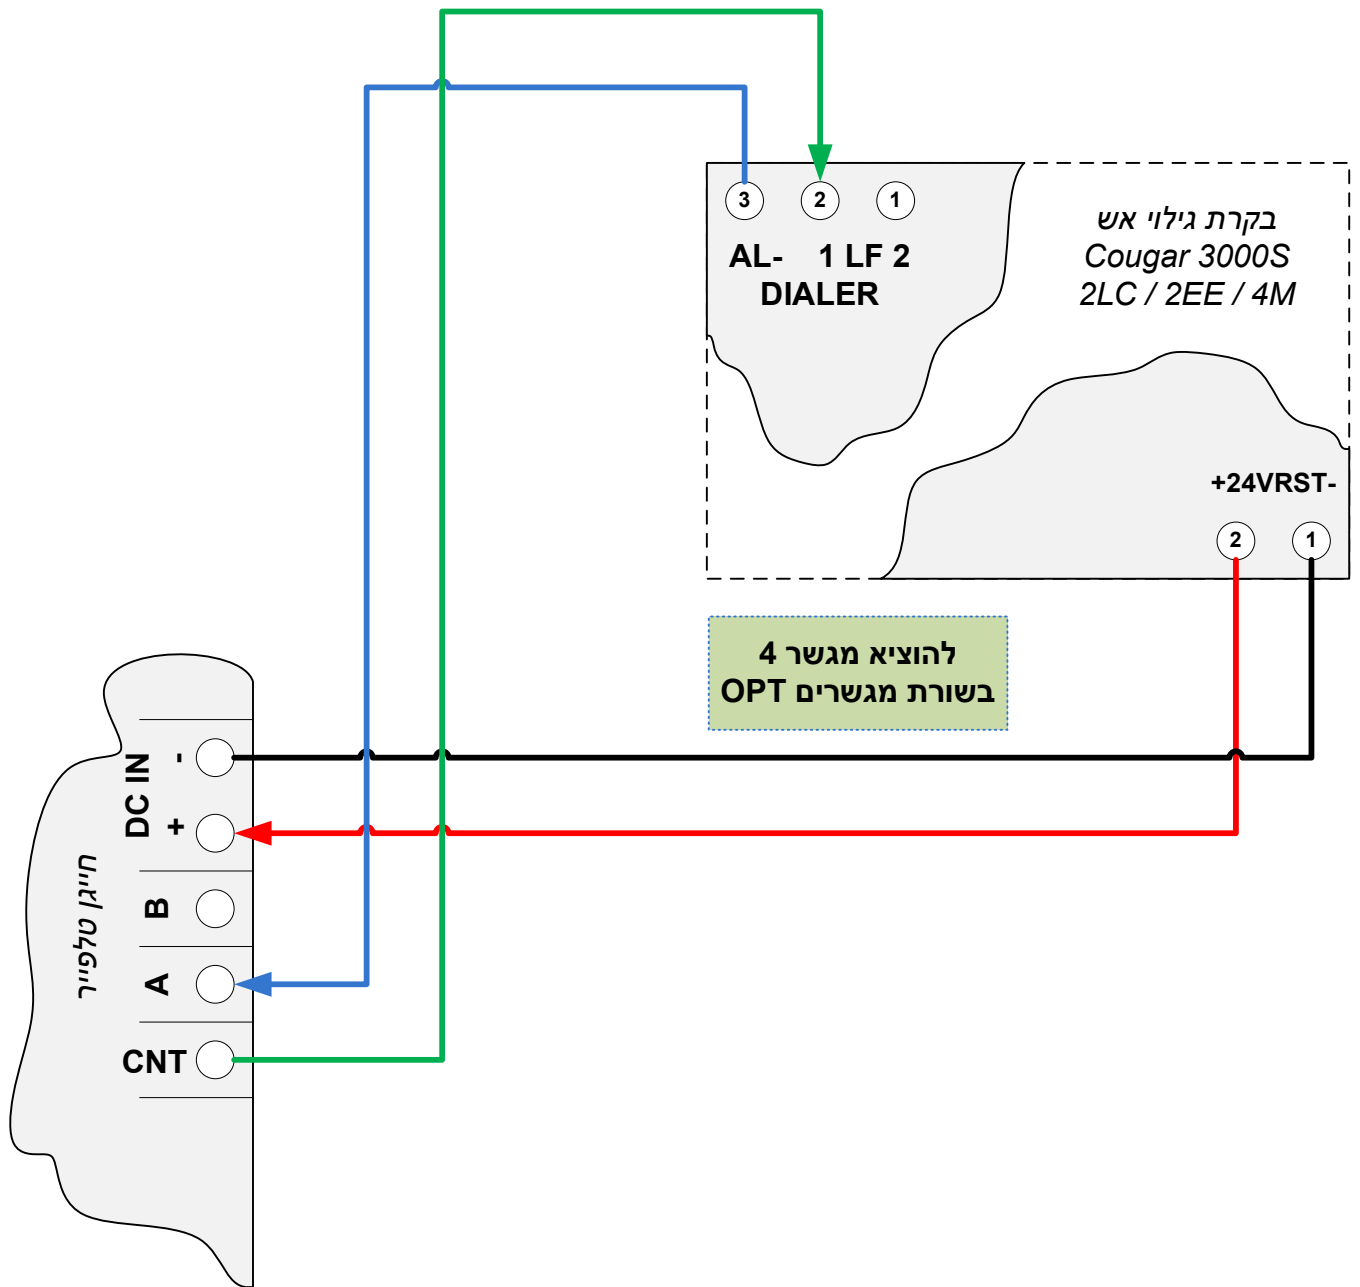

חיבור חייגן טלפייר לבקרות COUGAR3000S דגמים 2LC / 2EE / 4M עם בקרת קו טלפון ובקרת קו מתח

תכנות הפעלת מוצא – CNT
Prog→9241→1→9→ENTER→80