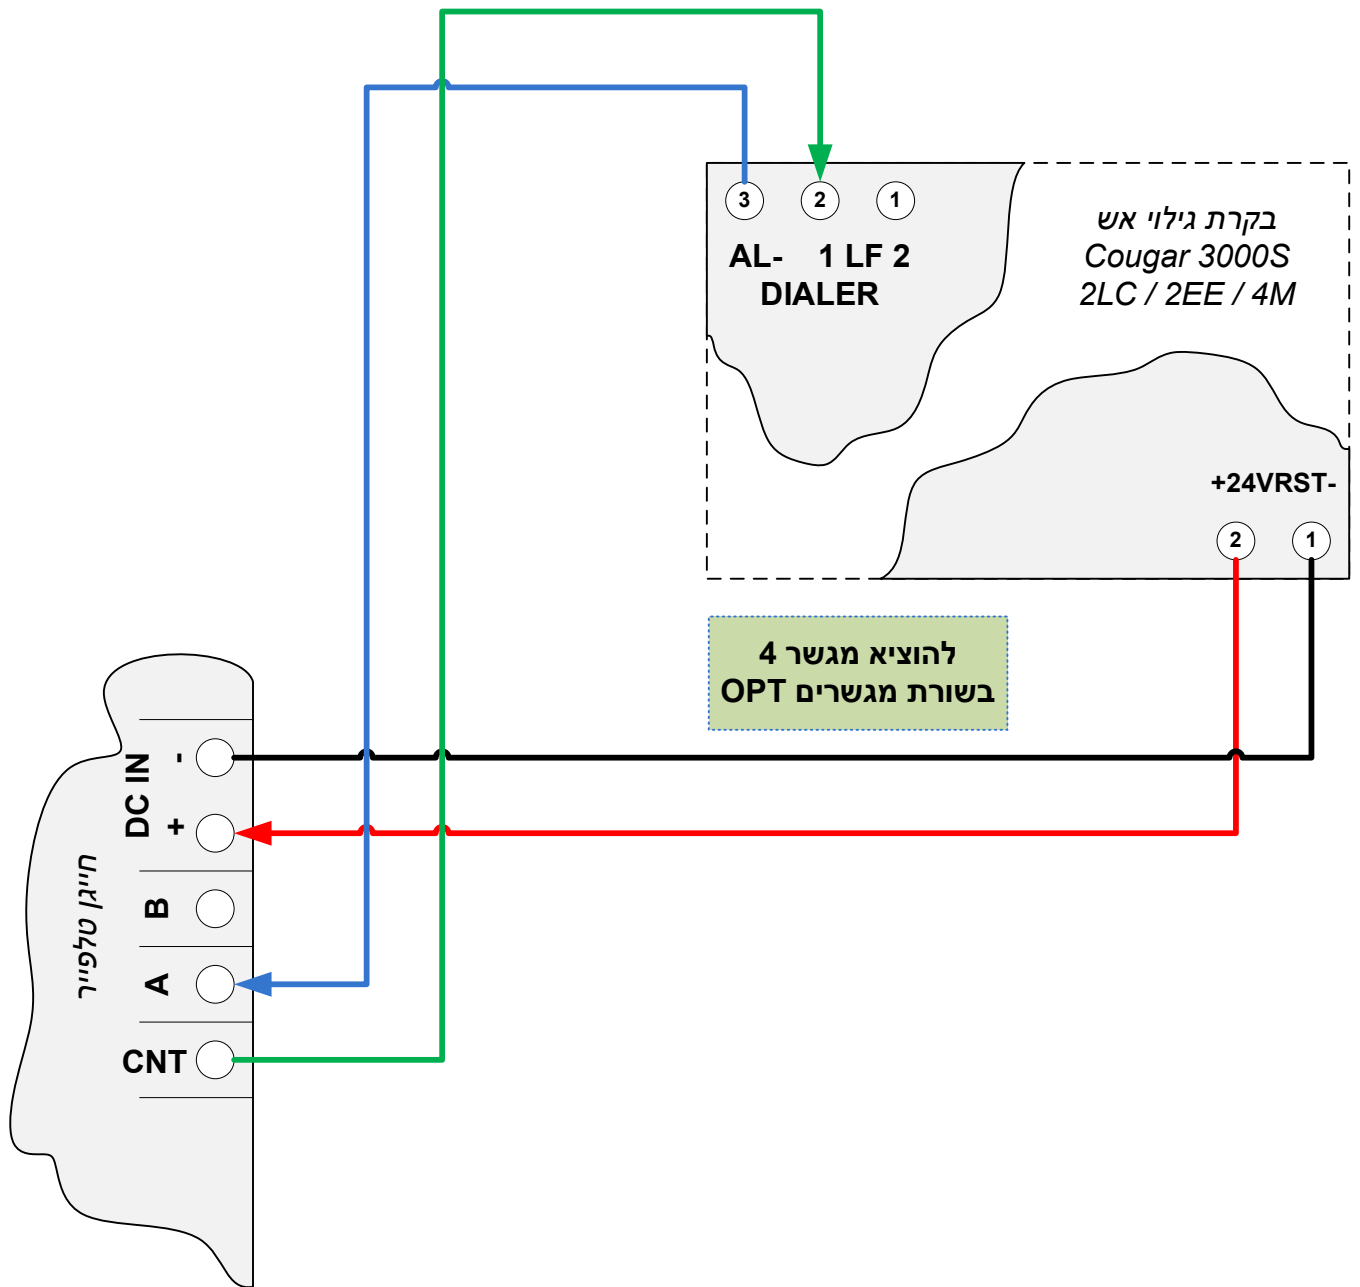

חיבור חייגן טלפייר לבקרות COUGAR3000S דגמים 2LC / 2EE / 4M עם בקרת קו טלפון ובקרת קו מתח

תכנות הפעלת מוצא - CNT
 Prog→9241→1→9→ENTER→80

תכנות קוטביות (-) הפעלה מבואות A ו-B
 Prog→9241→1→6→ENTER→00